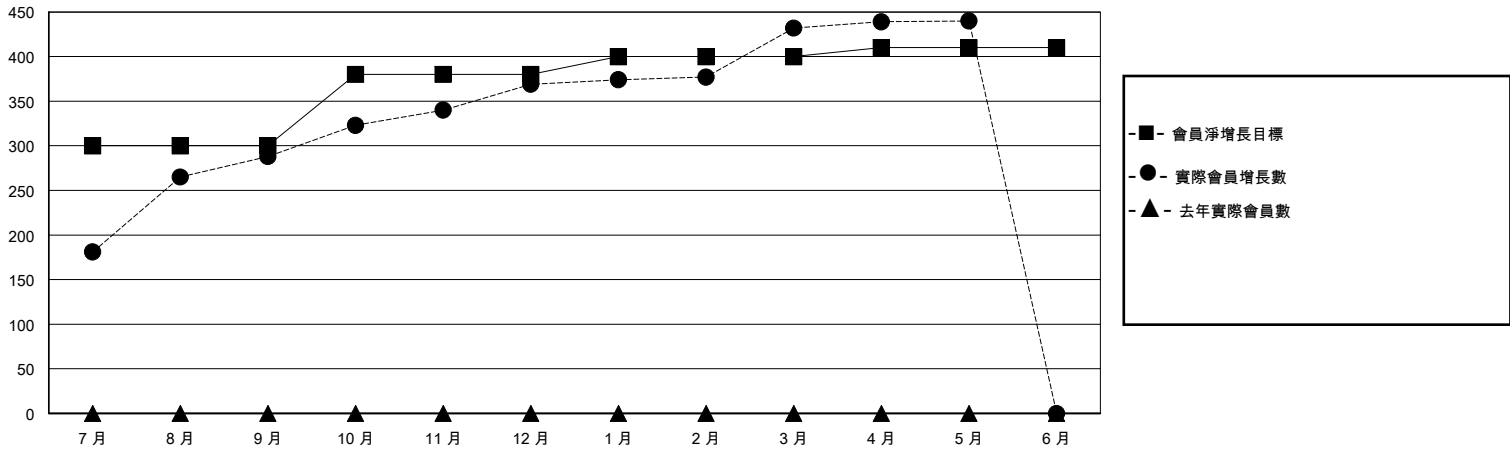

# MONTHLY MEMBERSHIP PROGRESS REPORT

District 300E 1

Results as of: 5/31/2024

GMT:

地點 REP OF CHINA

GMT憲章區

分會			
成果 2023-2024			
季	新分會目標	新會	會員流失的分會
7月/8月/9月	0	0	0
10月/11月/12月	1	1	0
1月/2月/3月	0	3	0
4月/5月/6月	0	0	0

位會員@每位須繳			
成果 2023-2024			
季	會員淨增長目標	實際會員增長數	實際退會會員 (包括轉會)
7月/8月/9月	300	407	75
10月/11月/12月	80	128	42
1月/2月/3月	20	120	55
4月/5月/6月	10	20	12

目標與實際新會累積

目標和實際會員累積

已取消的分會: 0	88 CLUBS OF 94 增添1位或以上的新會員	性別分佈
放棄的會員	<a href="#">點擊這裡取得彙計會員數據</a>	男 2,583 (72.99%)
		女 954 (26.96%)
過世 10	總計家庭單位會員數 94	總計家庭單位會員數 94
分會已取消 0		支付減半會費的家庭會員 48
其他 174		
總計 184		