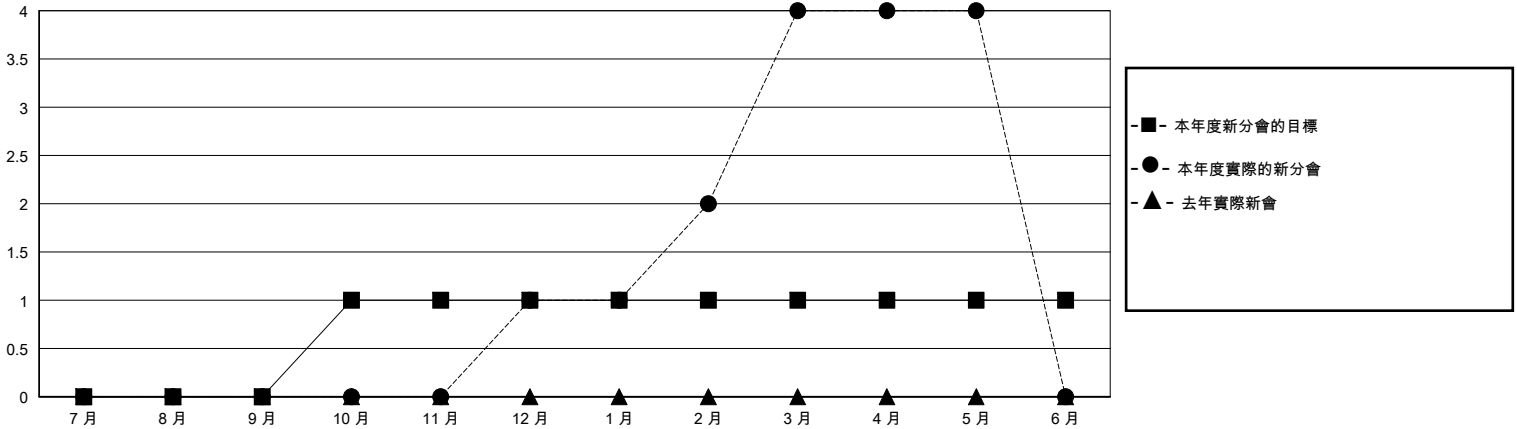

# MONTHLY MEMBERSHIP PROGRESS REPORT

District 300E 1

Results as of: 5/31/2024

GMT:

地點 REP OF CHINA

GMT憲章區

分會			
成果 2023-2024			
季	新分會目標	新會	會員流失的分會
7月/8月/9月	0	0	0
10月/11月/12月	1	1	0
1月/2月/3月	0	3	0
4月/5月/6月	0	0	0

位會員@每位須繳			
成果 2023-2024			
季	會員淨增長目標	實際會員增長數	實際退會會員 (包括轉會)
7月/8月/9月	300	407	75
10月/11月/12月	80	128	42
1月/2月/3月	20	120	55
4月/5月/6月	10	20	12

目標與實際新會累積

目標和實際會員累積

已取消的分會: 0	88 CLUBS OF 94 增添1位或以上的新會員	性別分佈
放棄的會員	<a href="#">點擊這裡取得彙計會員數據</a>	男 2,583 (72.99%)
		女 954 (26.96%)
過世 10	總計家庭單位會員數 94	總計家庭單位會員數 94
分會已取消 0		支付減半會費的家庭會員 48
其他 174		
總計 184		